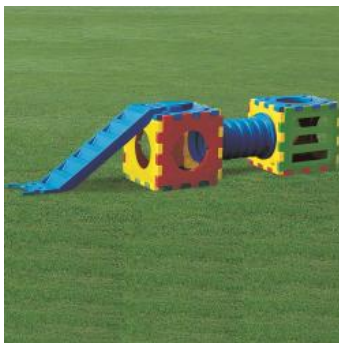

Codice: IV.298
CUBIC TOY MODELLO CASTELLO A
cad. 2.849,16 €
VEDI PRODOTTO

SPORT - PSICOMOTRICITÀ

Codice: IV.299
CUBIC TOY MODELLO CASTELLO B
cad. 2.630,82 €
[VEDI PRODOTTO](#)

Codice: IV.163
CUBIC TOY MODELLO D
cad. 1.075,60 €
[VEDI PRODOTTO](#)