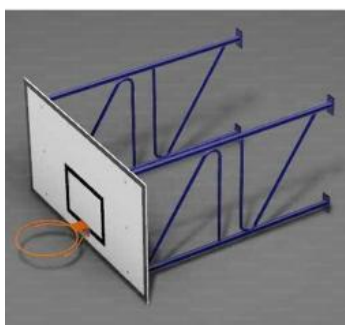

Codice: B.4243TR
**IMPIANTO A PARETE FISSO
SBALZO CM 168 CON...**
2 strutt. 1.129,20 €
[VEDI PRODOTTO](#)