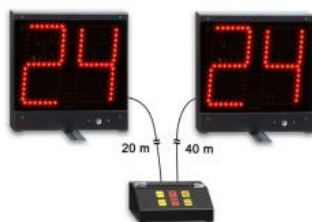

Codice: K.270
KIT 24 SECONDI
cad. 582,70 €
[VEDI PRODOTTO](#)