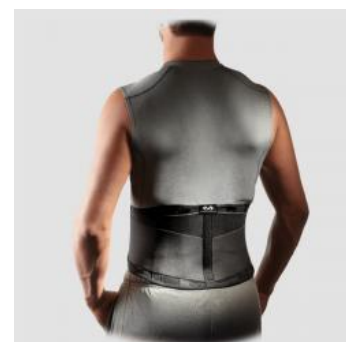

Codice: MC495
**MCDavid SUPPORTO SCHIENA
LEGGERO**

VEDI PRODOTTO