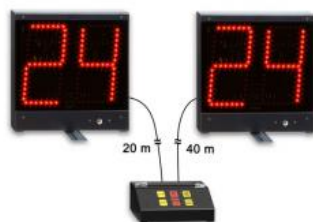

Codice: K.270
KIT 24 SECONDI
cad. 582,70 €
[VEDI PRODOTTO](#)