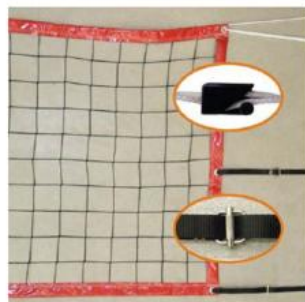

Codice: P.189
RETE BEACH VOLLEY SPECIAL

cad. 61,84 €
VEDI PRODOTTO