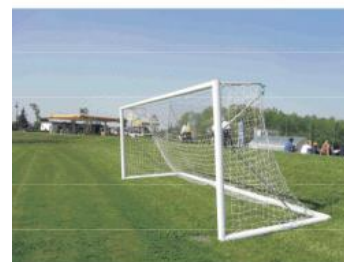

Codice: F.5900M
PORTA CALCIO IN LEGA LEGGERA TRASPORTABILE...
cad. 1.506,38 €
VEDI PRODOTTO