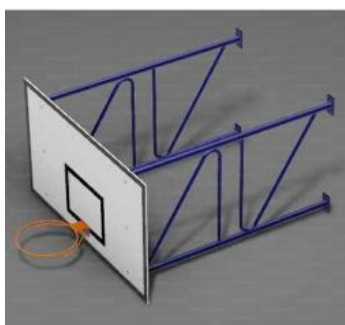

Codice: B.4243TR
**IMPIANTO A PARETE FISSO
SBALZO CM 168 CON...**
2 strutt. 1.129,20 €
VEDI PRODOTTO